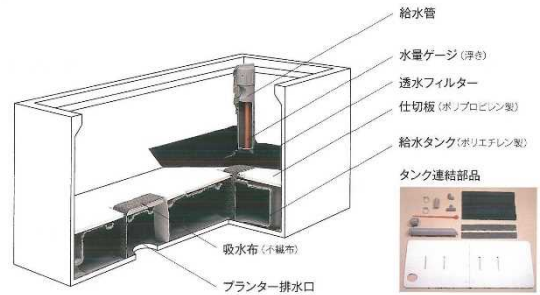

エクステリア / プランター

E101-1.01

平成 29 年 01 月

日本では昔植栽用容器を「植木鉢」や「フラワーポット」と呼んでいましたが、現代では「プランター」と呼ばれています。これもGRC製の製品が普及したからで、都市部の緑化が一段と意識が高まっている今、住宅だけではなくビル内外や公共広場、店舗、ビル屋上等で緑化に貢献しています。

あらゆるシーンに対応できる多様なシリーズがあり、大きさも大(巾 900 mm以上)、中(巾 600~900 mm)、小(巾 600 mm以下)とあります。

通常プランターは単体で使用されますが、このような連結されたタイプもあります。

底面給水システム<特許第 3098357 号>
水遣りの手間が省ける給水装置「プラスウォーター」が取り付けられる構造になっています。
*角型の例

	ランダムスクエアシリーズ	アパ	ウェーブシリーズ	シェード	デコロックシリーズ	キュービックシリーズ
L	FR-1240 / FR-1040	NO-1332	WAY-1210 / WAY-1040	SE-936	DR-1240 / DR-1040	CLB-1240 / CLB-1040
M	FR-840		WAY-840 / WAY-620H		DR-840	CLB-840
S			WAY-440		DR-440	CLB-440